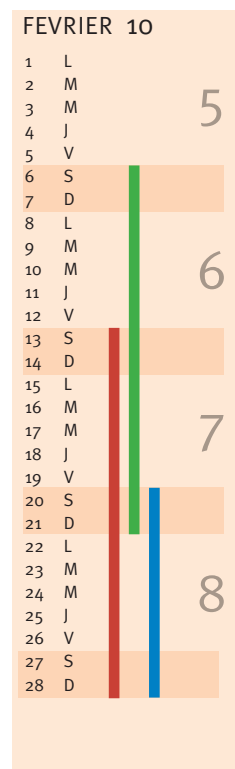

Lyon / siège national

- 99 rue de Merlo - 69600 Oullins
- tél. 04 72 661 663
- fax 04 78 86 07 17
- classes.tempsjeunes@fr.oleane.com
- www.temps-jeunes.com

- Zone A**
Caen, Clermont-Ferrand, Grenoble, Lyon, Montpellier, Nancy-Metz, Nantes, Rennes, Toulouse
- ZONE B**
Aix-Marseille, Amiens, Besançon, Dijon, Lille, Limoges, Nice, Orléans-Tours, Poitiers, Reims, Rouen, Strasbourg
- ZONE C**
Bordeaux, Créteil, Paris, Versailles