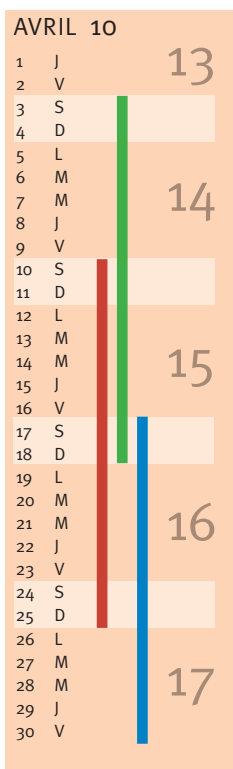

Lyon / siège national

- 99 rue de Merlo - 69600 Oullins
- tél. 04 72 661 663
- fax 04 78 86 07 17
- classes.tempsjeunes@fr.oleane.com
- www.temps-jeunes.com

- Zone A**
Caen, Clermont-Ferrand, Grenoble, Lyon, Montpellier, Nancy-Metz, Nantes, Rennes, Toulouse
- ZONE B**
Aix-Marseille, Amiens, Besançon, Dijon, Lille, Limoges, Nice, Orléans-Tours, Poitiers, Reims, Rouen, Strasbourg
- ZONE C**
Bordeaux, Créteil, Paris, Versailles