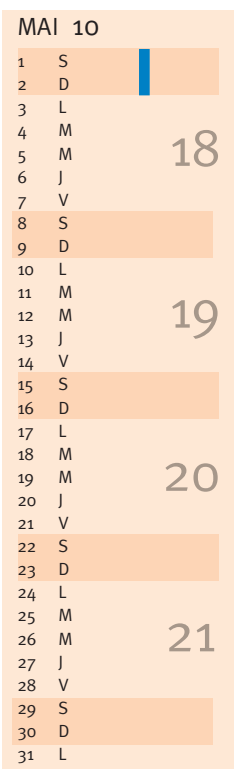

Lyon / siège national

- 99 rue de Merlo - 69600 Oullins
- tél. 04 72 661 663
- fax 04 78 86 07 17
- classes.tempsjeunes@fr.oleane.com
- www.temps-jeunes.com

- Zone A**
Caen, Clermont-Ferrand, Grenoble, Lyon, Montpellier, Nancy-Metz, Nantes, Rennes, Toulouse
- ZONE B**
Aix-Marseille, Amiens, Besançon, Dijon, Lille, Limoges, Nice, Orléans-Tours, Poitiers, Reims, Rouen, Strasbourg
- ZONE C**
Bordeaux, Créteil, Paris, Versailles