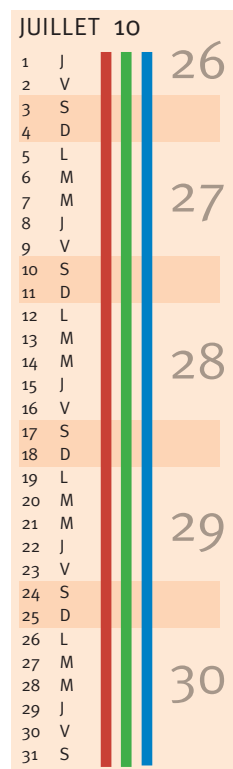

Lyon / siège national

- 99 rue de Merlo - 69600 Oullins
- tél. 04 72 661 663
- fax 04 78 86 07 17
- classes.tempsjeunes@fr.oleane.com
- www.temps-jeunes.com

- Zone A**
Caen, Clermont-Ferrand, Grenoble, Lyon, Montpellier, Nancy-Metz, Nantes, Rennes, Toulouse
- ZONE B**
Aix-Marseille, Amiens, Besançon, Dijon, Lille, Limoges, Nice, Orléans-Tours, Poitiers, Reims, Rouen, Strasbourg
- ZONE C**
Bordeaux, Créteil, Paris, Versailles