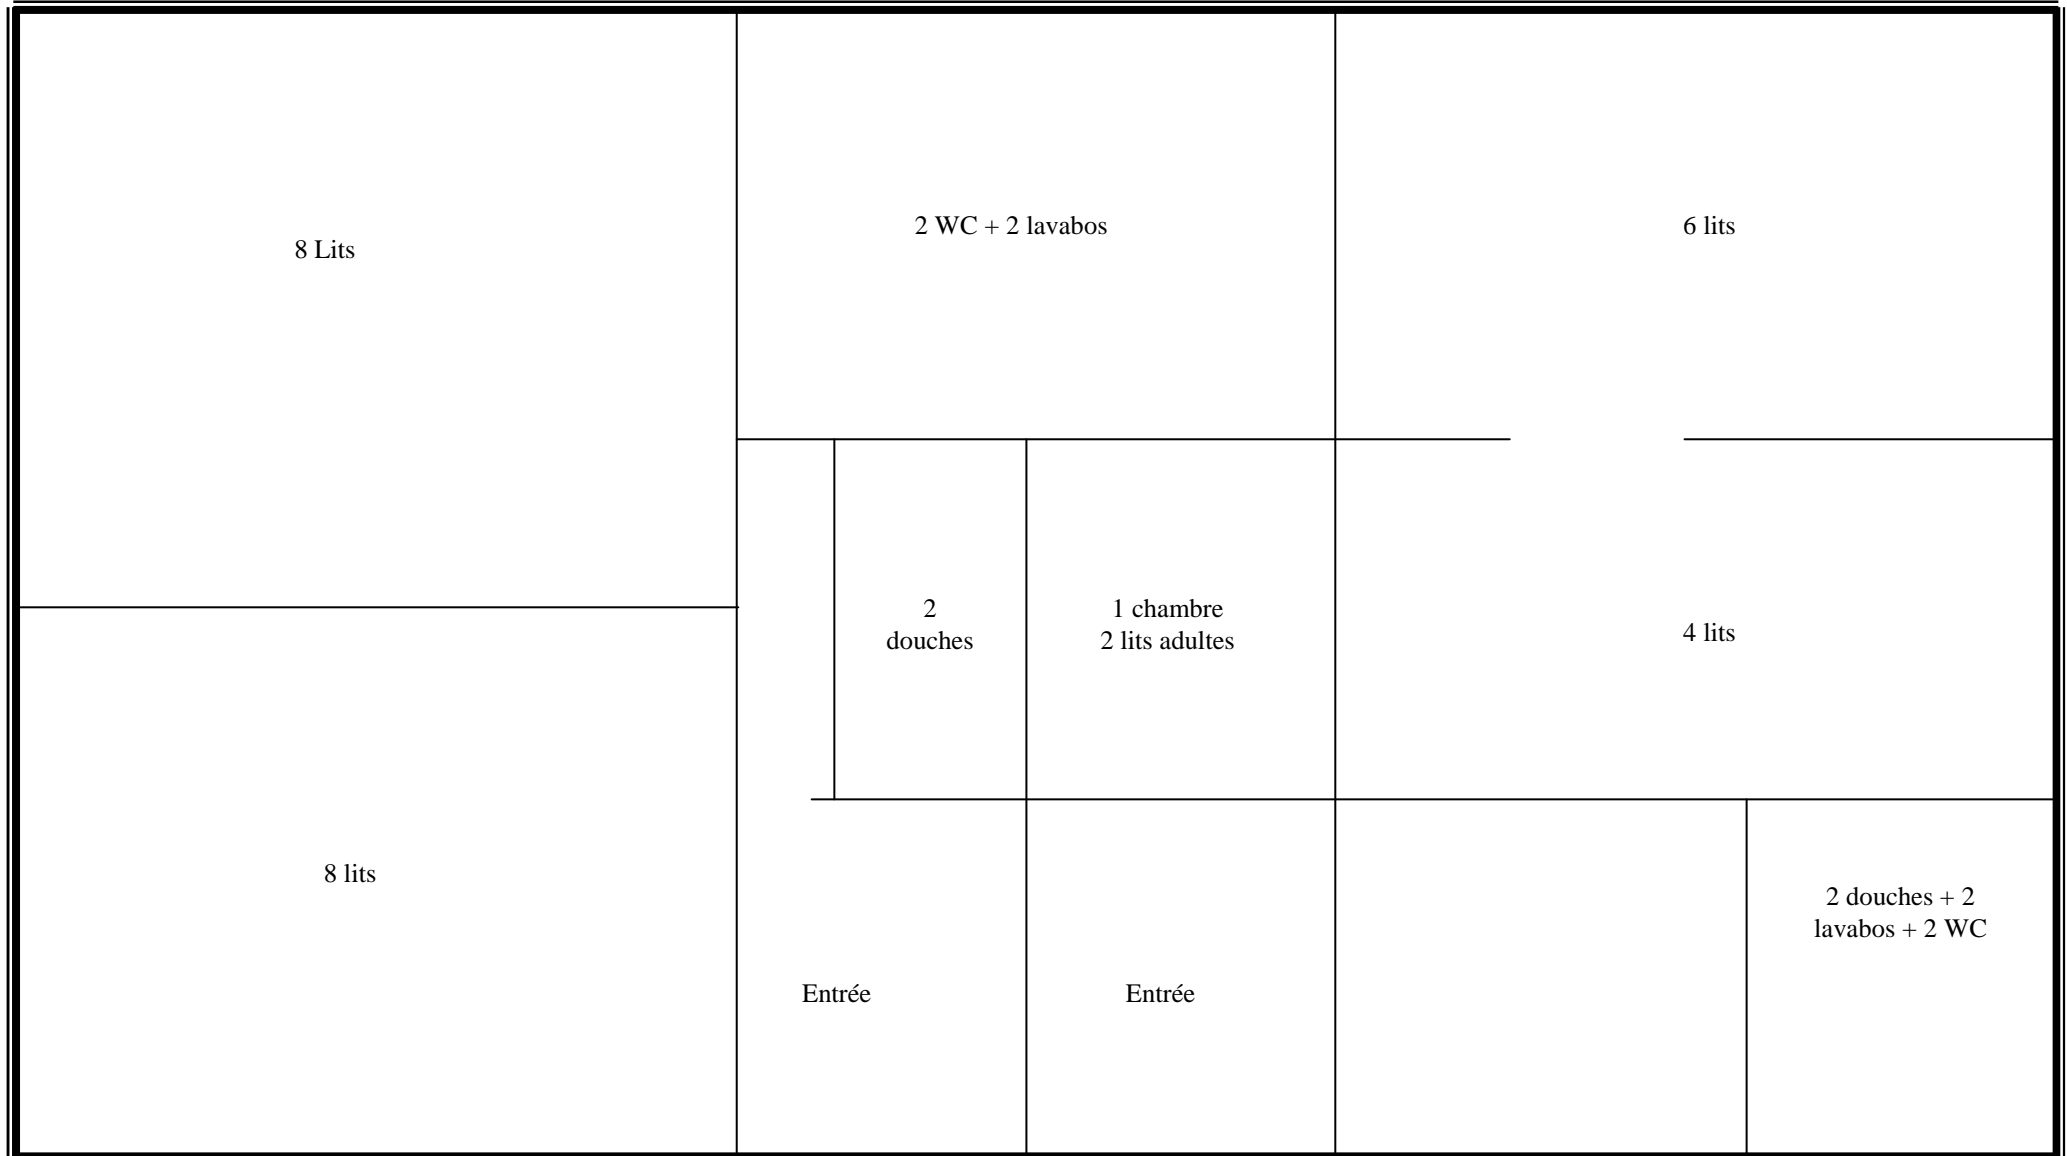

BATIMENT "ECOLE"

BATIMENTS "GLYCINES"

BATIMENT "PRADEL"

16 lits,
en box de 4 ou 6 lits

sanitaires

Chambre adulte 1 lit

entrée

Chambre adulte 1 lit

Chambre adulte 1 lit

Chambre adulte 2 lits

entrée

sanitaires

Chambre adulte
1 lit

16 lits,
en box de 4 ou 6 lits

PLAN DE MASSE LA CROIX VALMER

VILLA "LOUISE" RDC

VILLA "LOUISE" 1^{er} étage