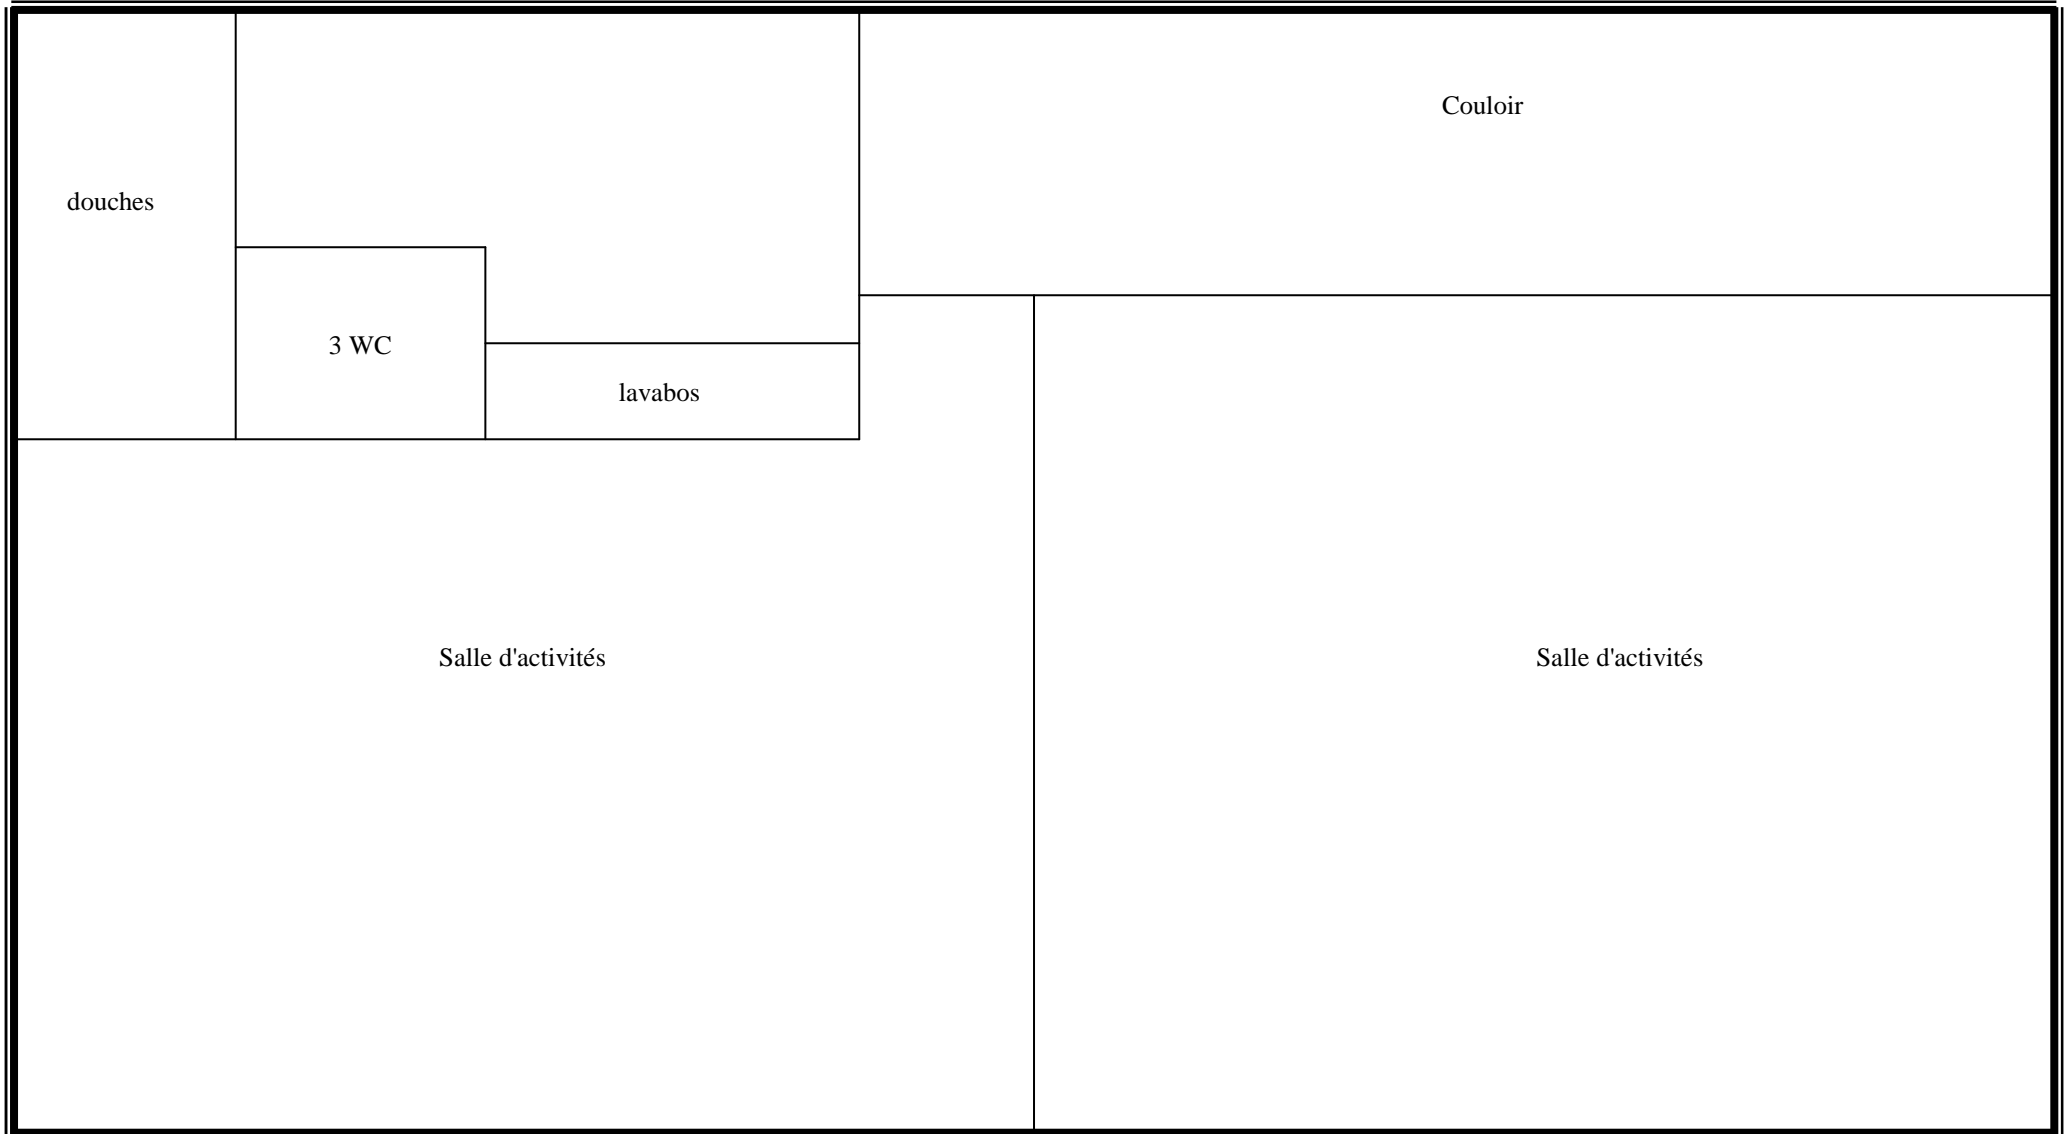

BATIMENT "ECOLE"

BATIMENTS "GLYCINES"

BATIMENT "PRADEL"

16 lits,
en box de 4 ou 6 lits

sanitaires

Chambre adulte 1 lit

entrée

Chambre adulte 1 lit

Chambre adulte 1 lit

Chambre adulte 2 lits

entrée

sanitaires

Chambre adulte
1 lit

16 lits,
en box de 4 ou 6 lits

PLAN DE MASSE LA CROIX VALMER

VILLA "LOUISE" RDC

VILLA "LOUISE" 1^{er} étage