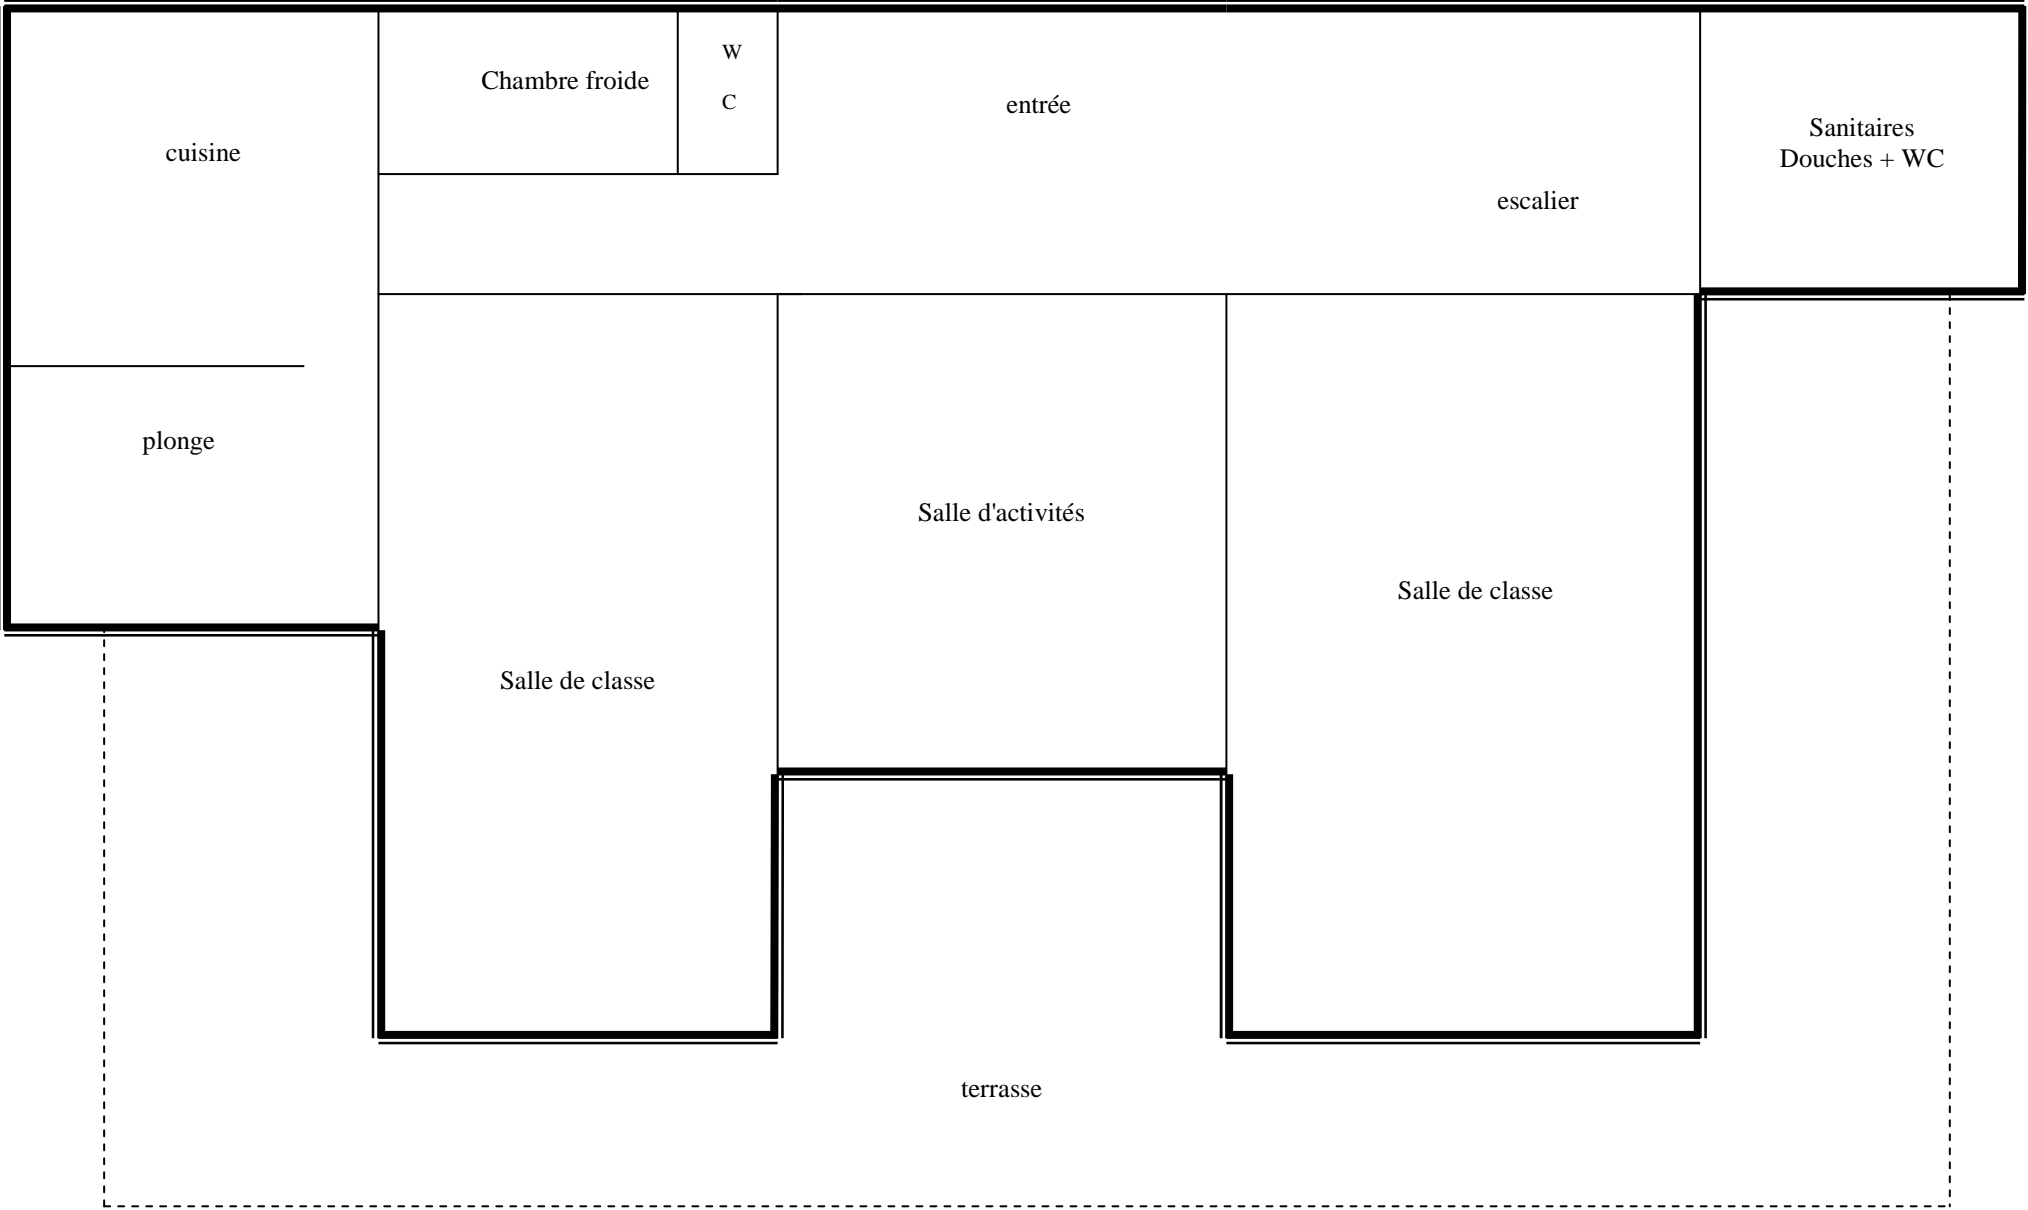

BATIMENT "ECOLE"

BATIMENTS "GLYCINES"

BATIMENT "PRADEL"

16 lits,
en box de 4 ou 6 lits

sanitaires

Chambre adulte 1 lit

entrée

Chambre adulte 1 lit

Chambre adulte 1 lit

Chambre adulte 2 lits

entrée

sanitaires

Chambre adulte
1 lit

16 lits,
en box de 4 ou 6 lits

PLAN DE MASSE LA CROIX VALMER

VILLA "LOUISE" RDC

VILLA "LOUISE" 1^{er} étage