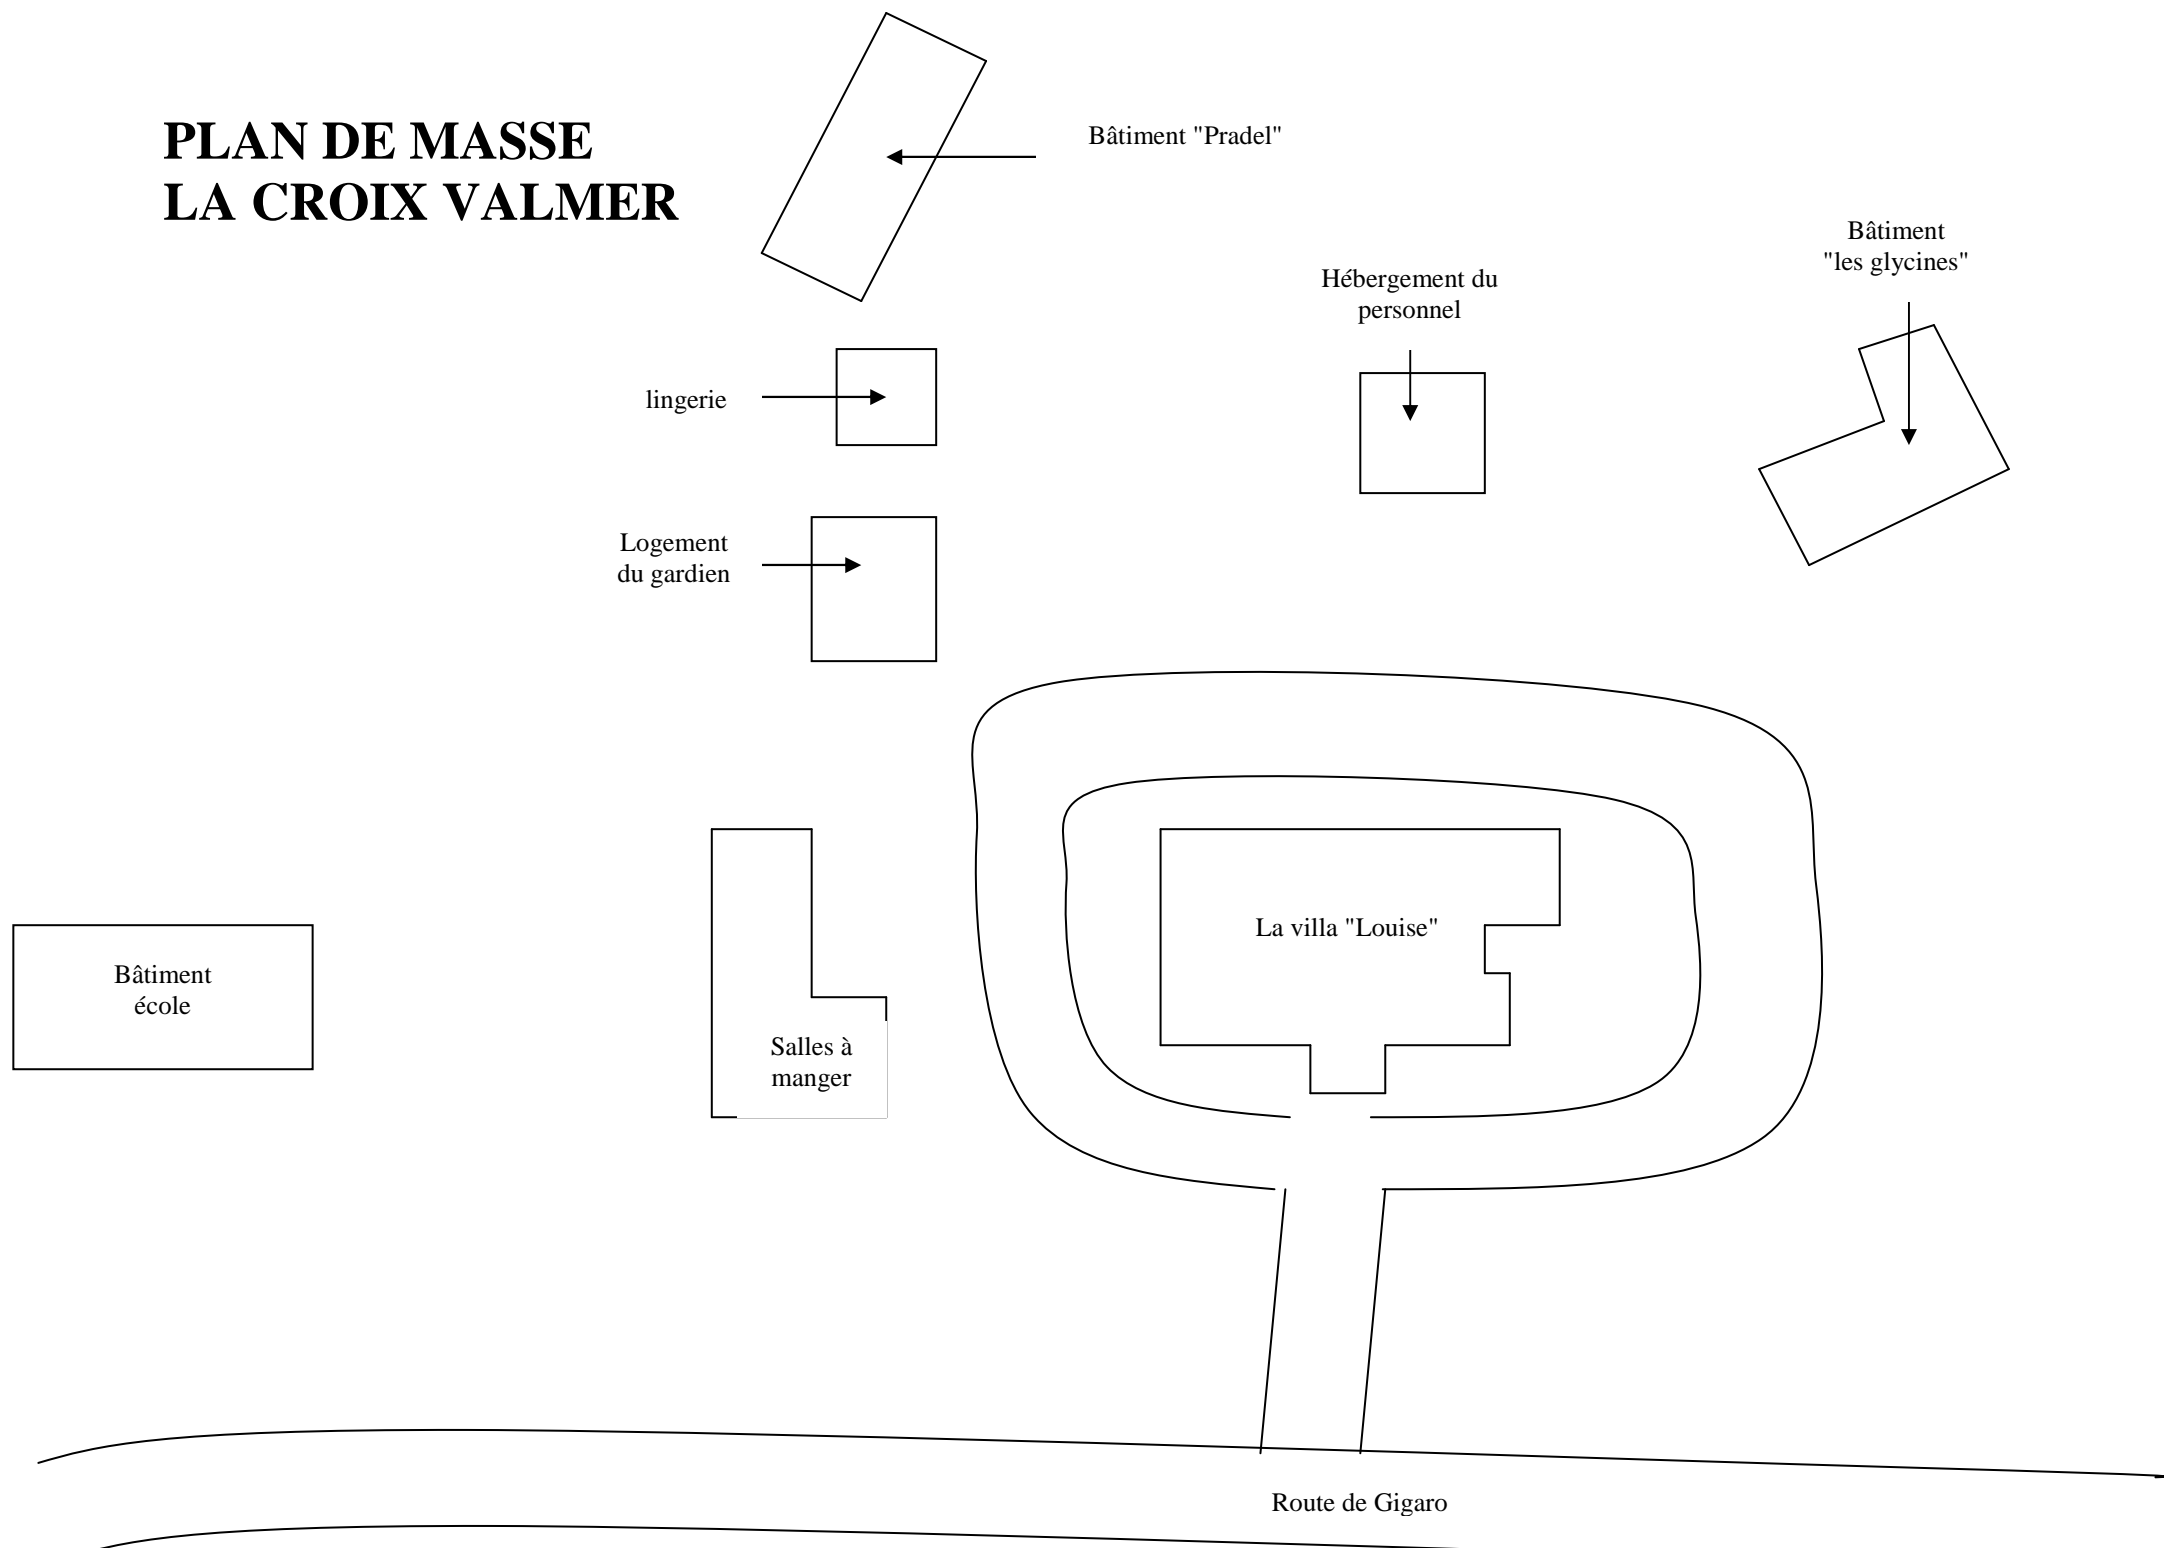

Chambre adulte 1 lit

Chambre adulte 2 lits

entrée

sanitaires

Chambre adulte
1 lit

16 lits,
en box de 4 ou 6 lits

PLAN DE MASSE LA CROIX VALMER

VILLA "LOUISE" RDC

VILLA "LOUISE" 1^{er} étage